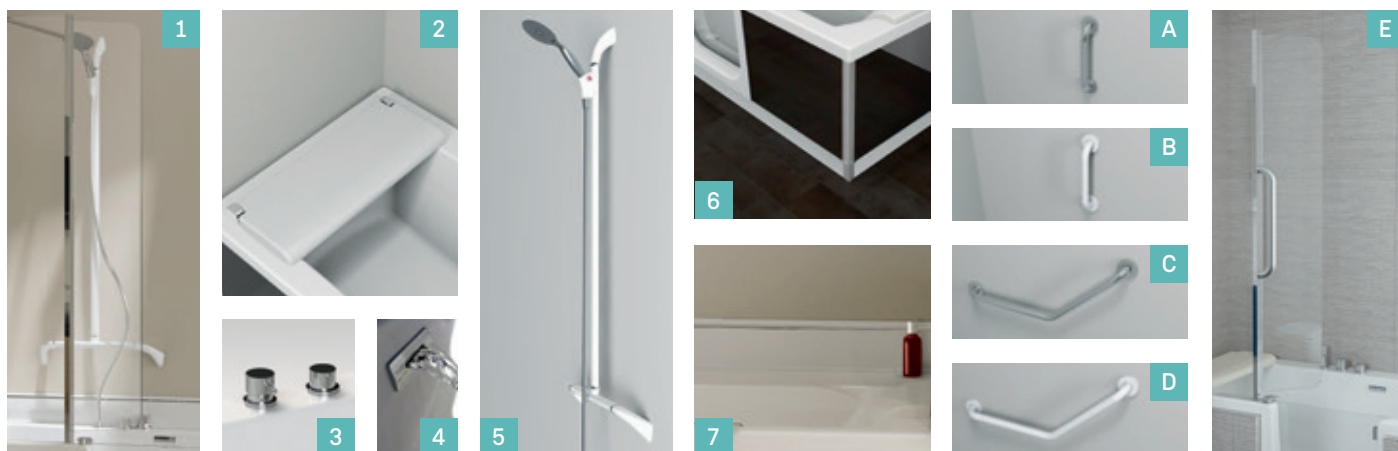

# Kies de duo die bij u past!

DUO douche- en badcombinatie (bad inclusief glazen deur en wit nekkussen)	pakket	naar wens
<b>UITRUSTING</b>		
1. Badwand met antikalkbeschermlaag, verchromd profiel en draaipaneel (tegen spatten)	✓	OPTIE**
2. Wit opklapbaar zitje met groot zitgedeelte	✓	OPTIE
3. Mechanische kraan en 4. watervalkraan	✓	OPTIE
5. Magnetische handdouche* met slang en douchestang (tevens comfortsteun)	✓	OPTIE
6. Glaspanelen in zwart of wit	✓	OPTIE
7. Muur afwerkingsstrip (wit met verchromd aluminium)	✓	OPTIE***
Massage systeem water/lucht (4 prog.), 8 voetmassage jets, 4 hydrojets, kleurtherapie	✗	OPTIE
<b>OPTIES (tegen meerprijs)</b>		
A. Comfortsteun recht (30 cm), verchromd RVS	OPTIE	OPTIE
B. Comfortsteun recht (30 cm), wit gelakt RVS	OPTIE	OPTIE
C. Comfortsteun gebogen (40 x 40 cm), verchromd RVS	OPTIE	OPTIE
D. Comfortsteun gebogen (40 x 40 cm), wit gelakt RVS	OPTIE	OPTIE
E. Comfortsteun op badwand (45 cm), verchromd RVS	OPTIE	OPTIE
Set voor antislip behandeling (niet afgebeeld)	OPTIE	OPTIE
<b>Prijs exclusief BTW</b> (eventuele opties zijn tegen meerprijs)	v.a. € 2.932,-	v.a. € 1.850,-

\*standaard geleverd incl. douchehouder voor dragers van een pacemaker

\*\*transparant of decorglas

\*\*\*inbegrepen bij bad met aanpasbare maten