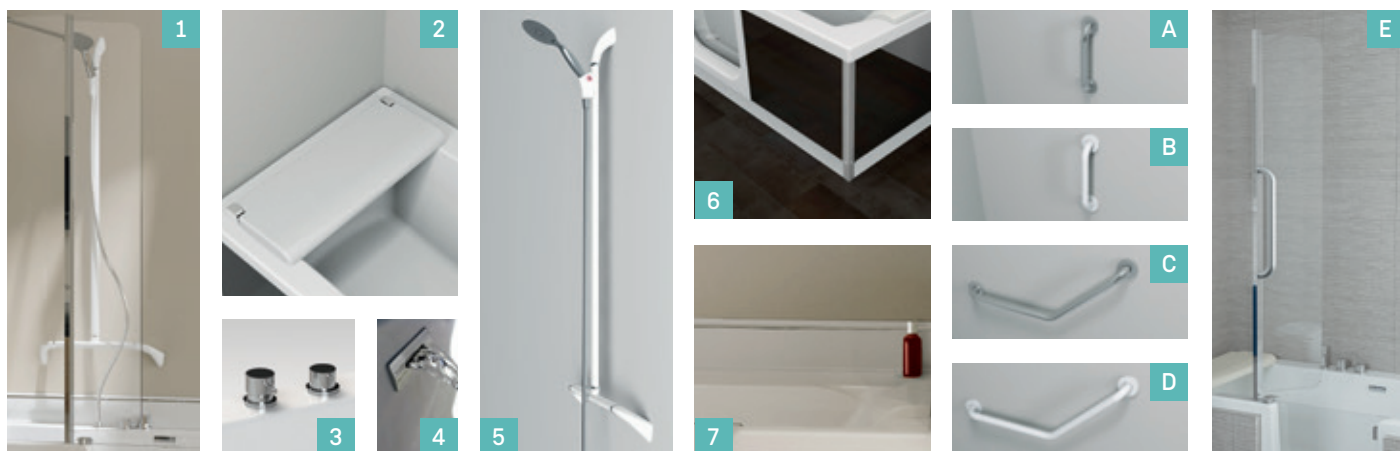

## choisissez la duo qui vous convient!

DUO combiné douche/bain (baignoire avec porte d'accès en verre et coussin blanc)	pack	à composer
<b>LES ÉQUIPEMENTS</b>		
1. Pare-bain traité anticalcaire, profilé chromé et volet pivotant (limitant les éclaboussures)	✓	OPTION**
2. Siège blanc rabattable avec large assise	✓	OPTION
3. Mitigeur mécanique et 4. cascade de remplissage	✓	OPTION
5. Douchette à main aimantée*, flexible, barre de douche (pouvant servir de barre de maintien)	✓	OPTION
6. Tabliers en verre blanc ou noir	✓	OPTION
7. Crédence de finition (blanche et aluminium chromé)	✓	OPTION***
Système massant eau/air (4 progr.), 8 buses latérales/plantaires, 4 hydrojets dorsaux, chromothérapie	✗	OPTION
<b>LES OPTIONS (avec supplément de prix)</b>		
A. Barre de maintien droite (30 cm), en inox poli	OPTION	OPTION
B. Barre de maintien droite (30 cm), en inox laqué blanc	OPTION	OPTION
C. Barre de maintien coudée (40 x 40 cm), en inox poli	OPTION	OPTION
D. Barre de maintien coudée (40 x 40 cm), en inox laqué blanc	OPTION	OPTION
E. Barre de maintien fixée sur le pare-bain (45 cm), en inox poli	OPTION	OPTION
Kit pour revêtement antidérapant (non illustré)	OPTION	OPTION
<b>Prix hors TVA (options éventuelles avec supplément de prix)</b>	dès € 2.932,-	dès € 1.850,-

\*un kit d'adaptation est fourni de série pour les personnes munies d'un stimulateur cardiaque

\*\*verre transparent ou sérigraphié

\*\*\*de série sur les baignoires aux dimensions ajustables